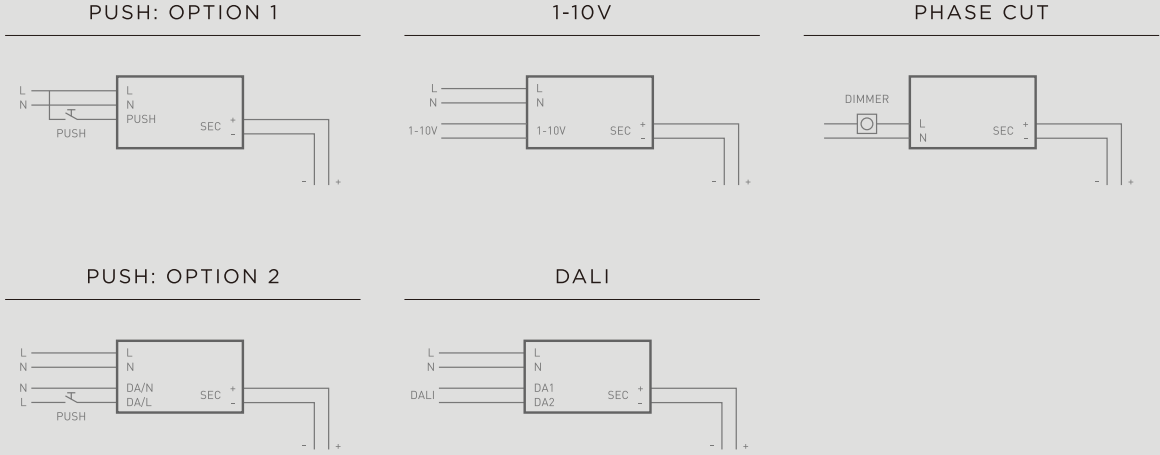

Installation Schemes